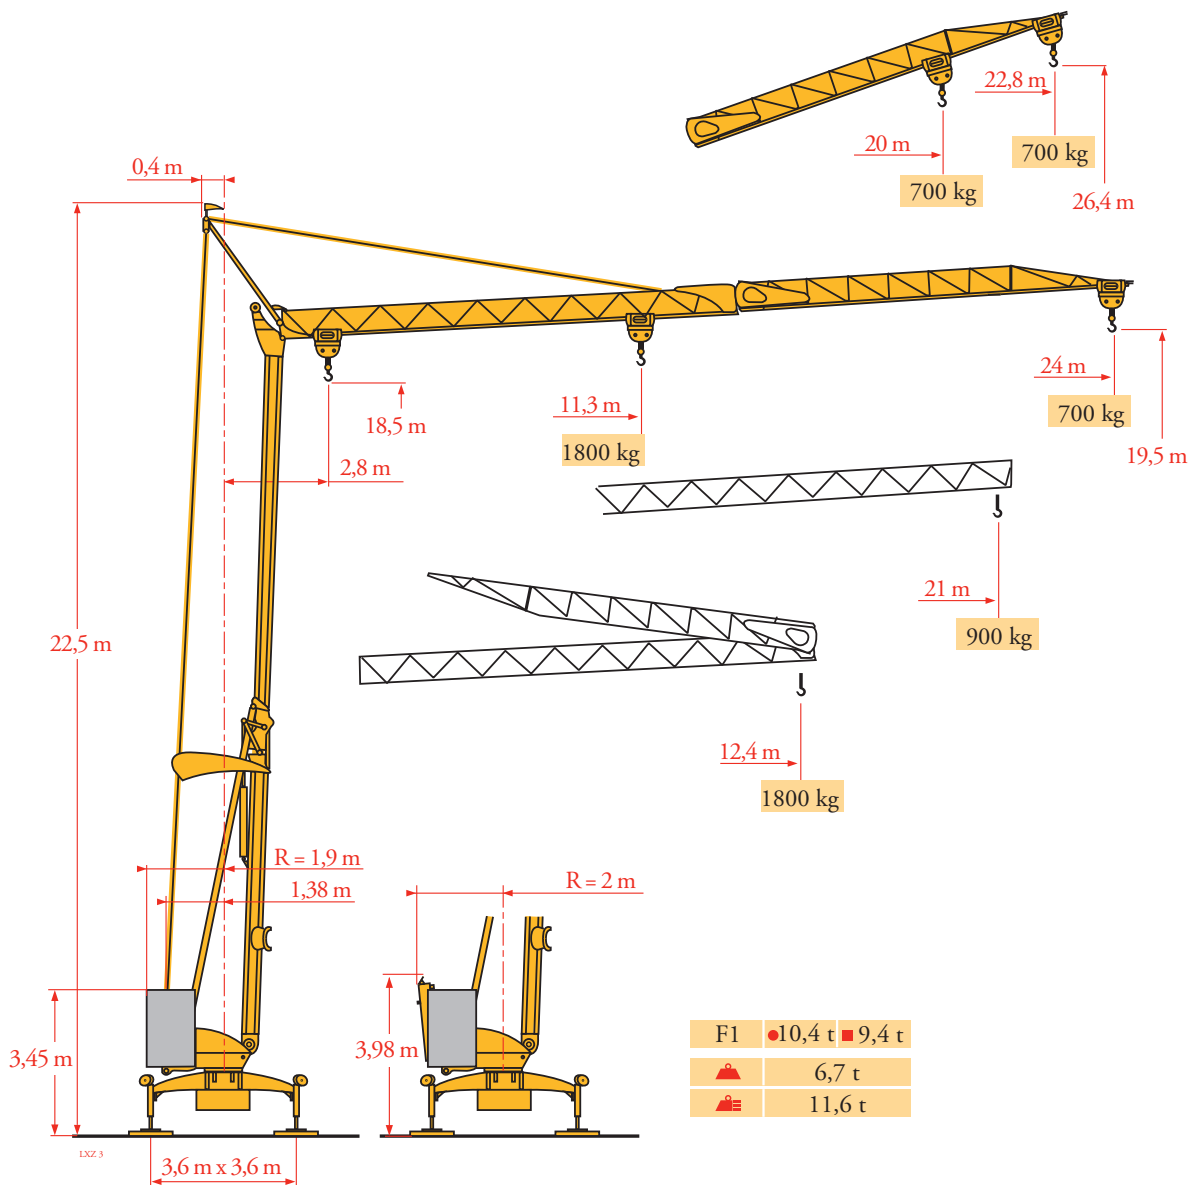

# Potain Igo M 18

Montage  
 Montage  
 Erection  
 Montaje  
 Montaggio  
 Montagem  
 Монтаж

LXZ3

Transport  
 Transport  
 Transport  
 Transporte  
 Trasporto  
 Transporte  
 Транспортировка

LXZ4

	Km/h	A (m)	D (m)	E (m)	L (m)	I1 (m)	I2 (m)	P (kg)	P1 (kg)	P2 (kg)
SL121/J135	25	2,95	0,35	3,5	12,985	2,45	2,20	19800	9800	10000
DJ126M/S125	80	2,03	0,25	3,2	14,50	2,40	2,20	19350	7400	11950