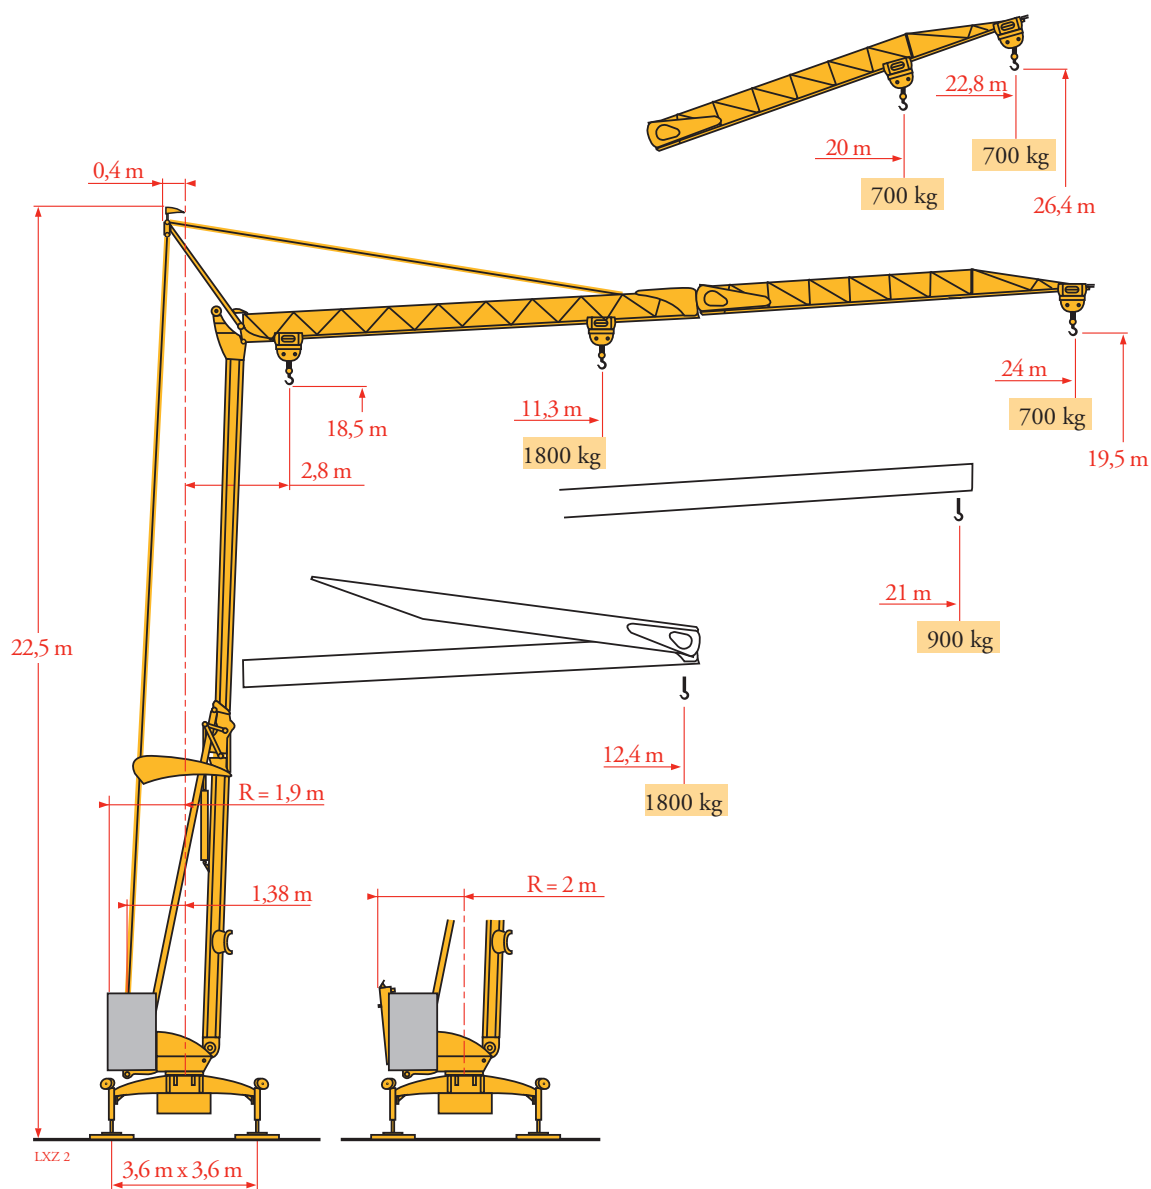

# Potain Igo M 18

Montage  
 Montage  
 Erection  
 Montaje  
 Montaggio  
 Montagem  
 Монтаж

LXZ3

Transport  
 Transport  
 Transport  
 Transporte  
 Transporte  
 Transporte  
 Транспортировка

LXZ3

DJ126M/S125

↓ 11950 kg

↓ 7400 kg

SL121 / J135

↓ 10000 kg

↓ 9800 kg

Document commercial non contractuel. Pour toute information technique se référer à la notice correspondante.

Unverbindliches Vertriebsdokument. Für technische Informationen, siehe die entsprechenden Anweisungen.