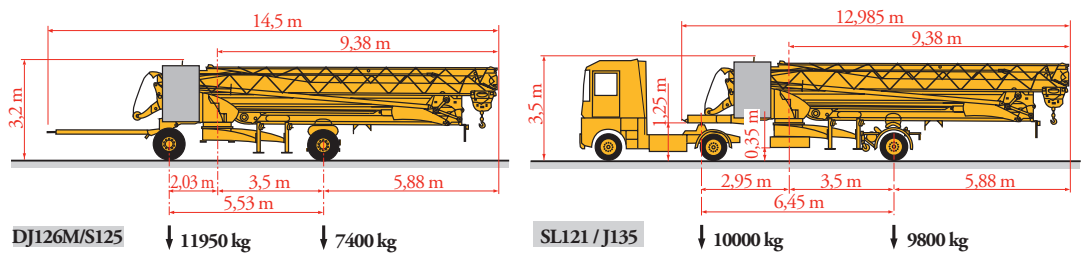

# Potain Igo M 18

Montage  
 Montage  
 Erection  
 Montaje  
 Montaggio  
 Montagem  
 Монтаж

LXZ3

Transport  
 Transport  
 Transport  
 Transporte  
 Transporte  
 Transporte  
 Транспортировка

LXZ3

DJ126M/S125

↓ 11950 kg

↓ 7400 kg

SL121 / J135

↓ 10000 kg

↓ 9800 kg

Document commercial non contractuel. Pour toute information technique se référer à la notice correspondante.

Unverbindliches Vertriebsdokument. Für technische Informationen, siehe die entsprechenden Anweisungen.