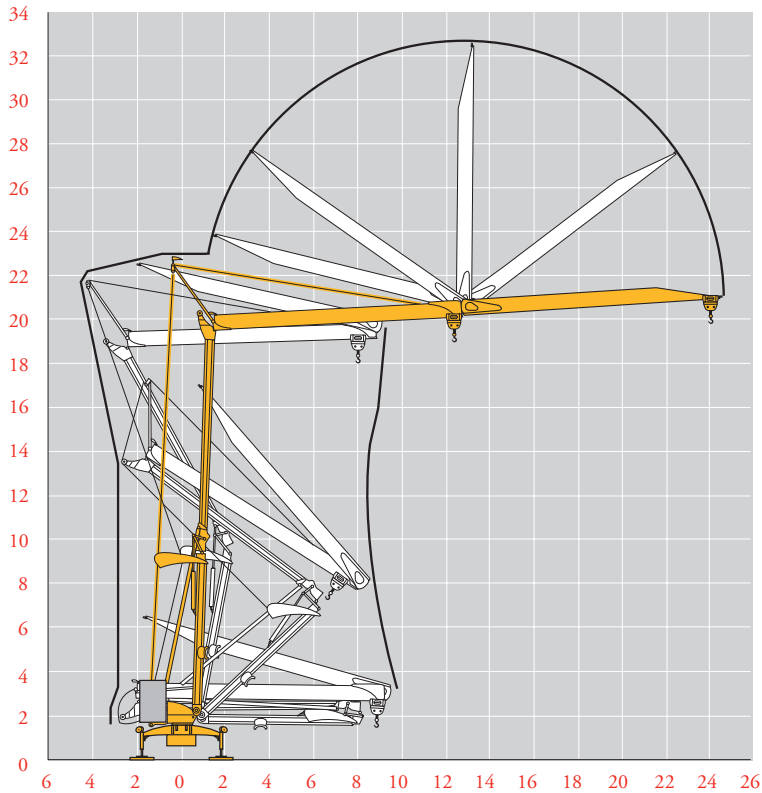

# Potain Igo M 18

Montage  
 Montage  
 Erection  
 Montaje  
 Montaggio  
 Montagem  
 Монтаж

LXZ3

Transport  
 Transport  
 Transport  
 Transporte  
 Transporte  
 Transporte  
 Транспортировка

LXZ3

DJ126M/S125

↓ 11950 kg

↓ 7400 kg

SL121 / J135

↓ 10000 kg

↓ 9800 kg

Document commercial non contractuel. Pour toute information technique se référer à la notice correspondante.

Unverbindliches Vertriebsdokument. Für technische Informationen, siehe die entsprechenden Anweisungen.